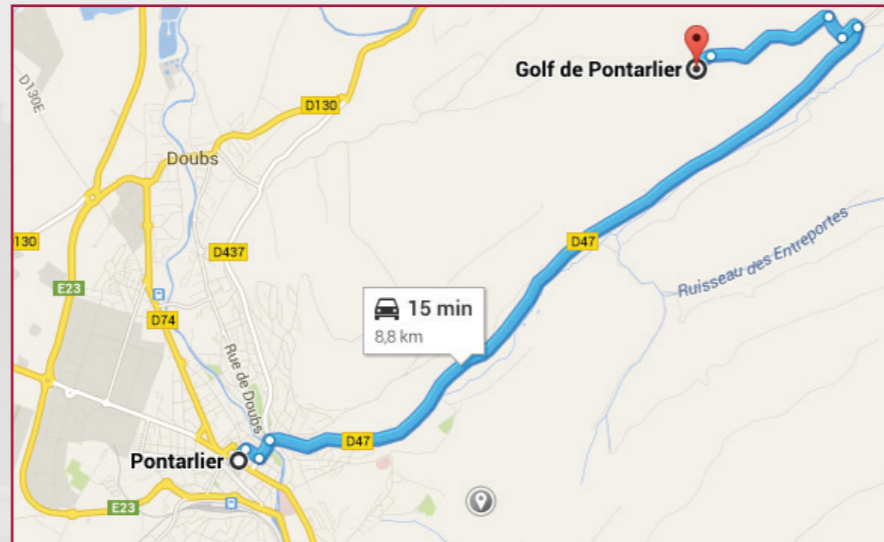

Accès au Golf de Pontarlier - Granges des Pauvres

- Sortir de Pontarlier par la rue des Lavaux, en direction de « Les Alliés » via D47,
- à l'arrivée au village « Les Étraches », suivre les indications « Golf ».